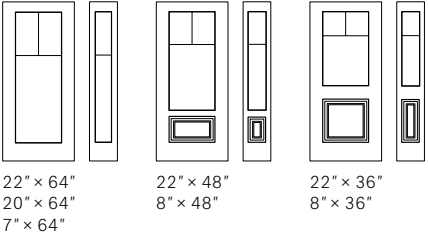

Country Style Grill