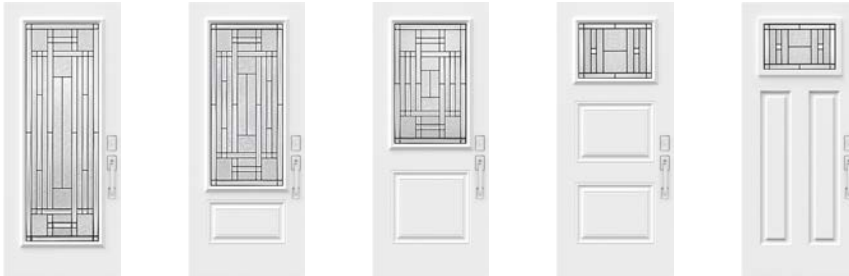

**Caming:** Zinc or Patina.

**Frames:** Contemporary or Novapvc.

**Sidelites and transoms:** Looks great accompanied by Pinhead glass.

Available in custom sizes.

Privacy Level

3/5

SEMI-PRIVATE

Frames	22" x 64"	22" x 48"	22" x 36"	22" x 17"	22" x 14 7/16"
	Zinc   Pat.	Zinc   Pat.	Zinc   Pat.	Zinc   Pat.	Zinc   Pat.
Contemporary	10-261-060   008   010	10-261-057   009   011	10-261-050   009   011	10-261-259   006   008	10-261-260   007   009
Novapvc	10-261-060   007   001	10-261-057   007   001	10-261-050   007   001	10-261-259   005   001	10-261-260   006   001