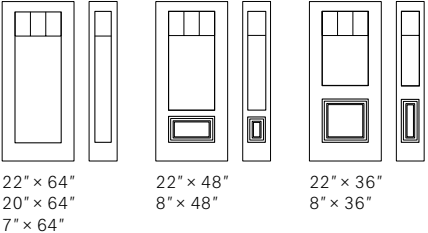

3-Square Split Top Grill