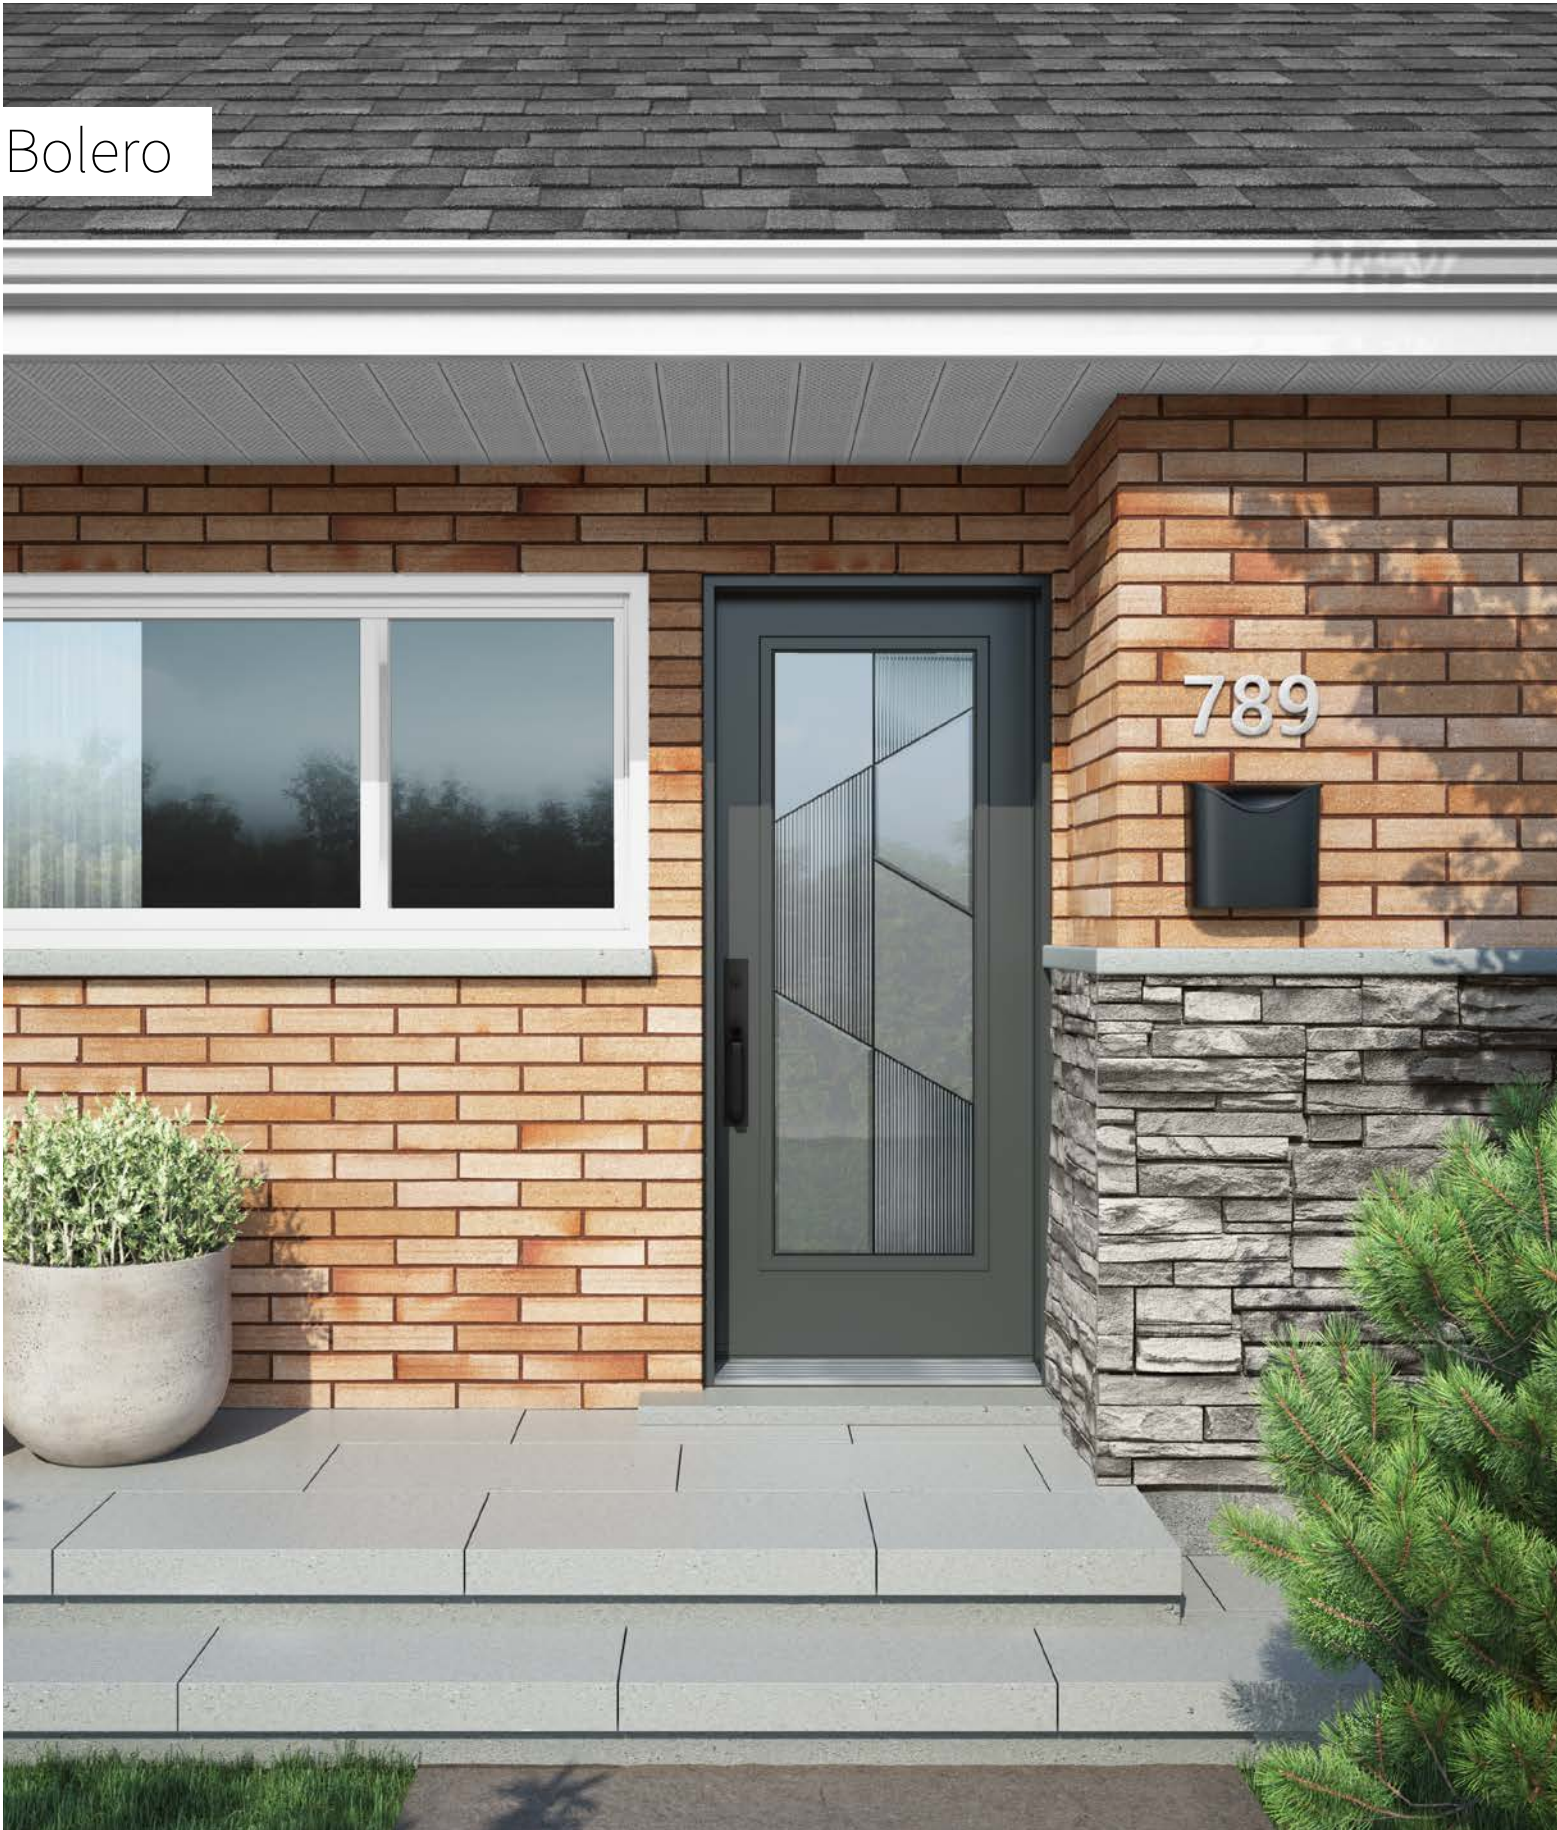

Available in custom sizes.

Privacy Level **3/5**  
SEMI-PRIVATE

Frames	22" x 64"	7" x 64"	22" x 48"	8" x 48"
Contemporary	10-387-060-002	10-387-005-002	10-387-057-002	10-387-017-002
Novapvc	10-387-060-001	10-387-005-001	10-387-057-001	10-387-017-001

Bolero

Uno steel door. Bolero 22" x 64" doorglass p.37.